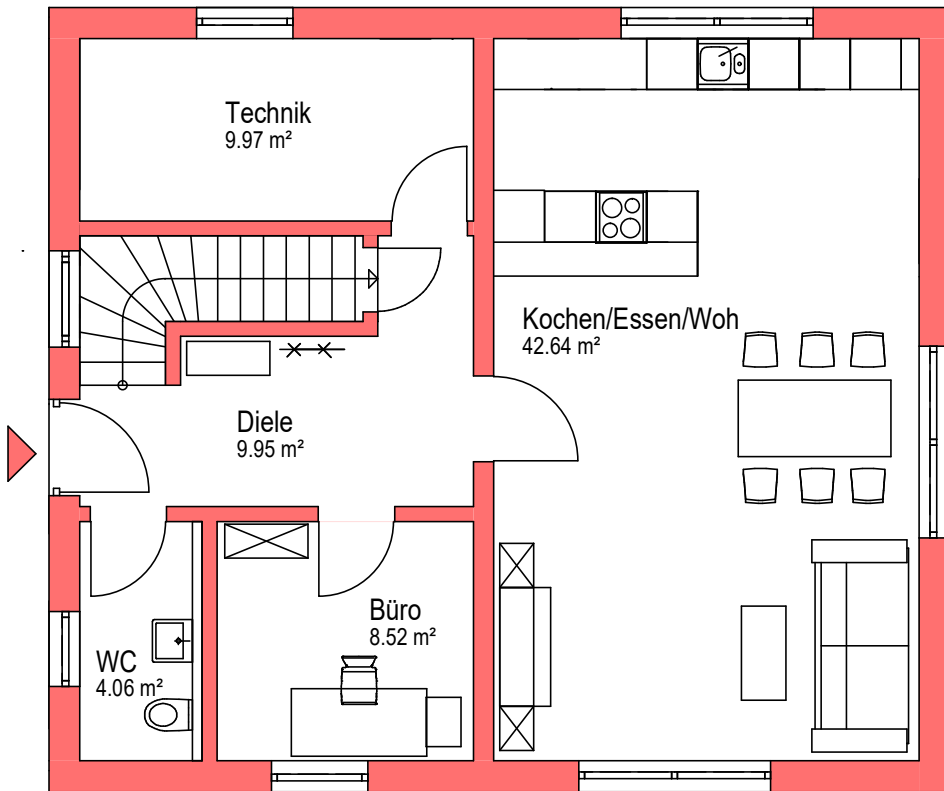

- 10,61⁵ -

- 9,24 -

Erdgeschoss

- 10,61⁵ -

- 9,24 -

Obergeschoss

Variante 5: RUBIN MAXI PLUS, mit Gästezimmer, Treppe viertelgewendelt, Haustüre westseitig