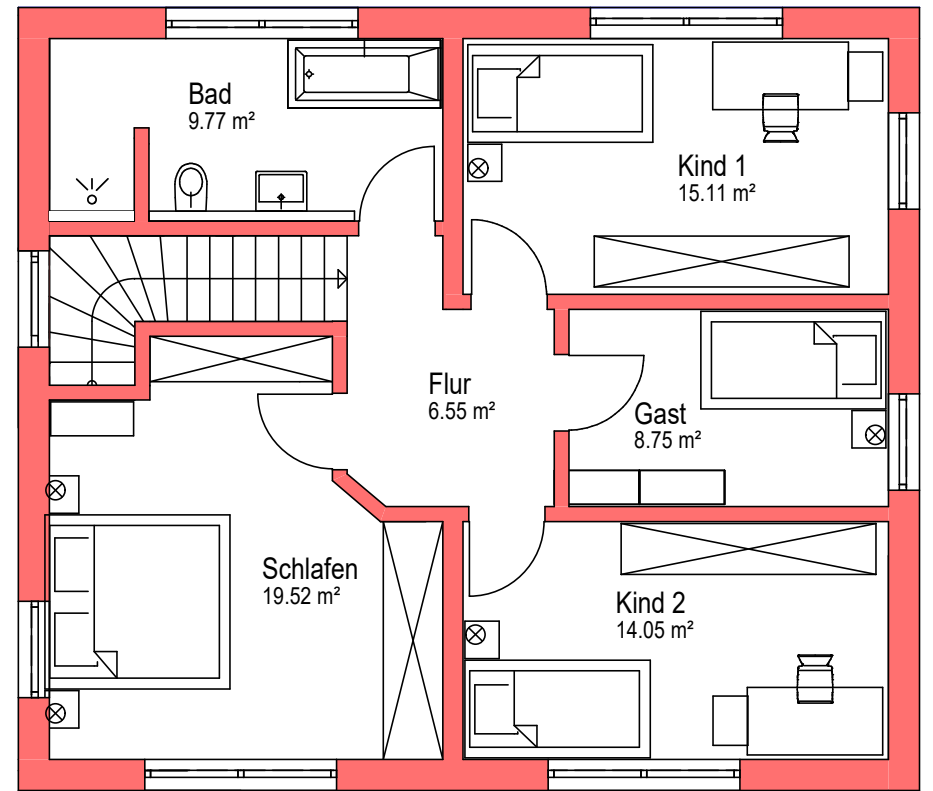

- 10,61⁵ -

- 9,24 -

Erdgeschoss

- 10,61⁵ -

- 9,24 -

Obergeschoss

Variante 5: RUBIN MAXI PLUS, mit Gästezimmer, Treppe viertelgewendelt, Haustüre westseitig